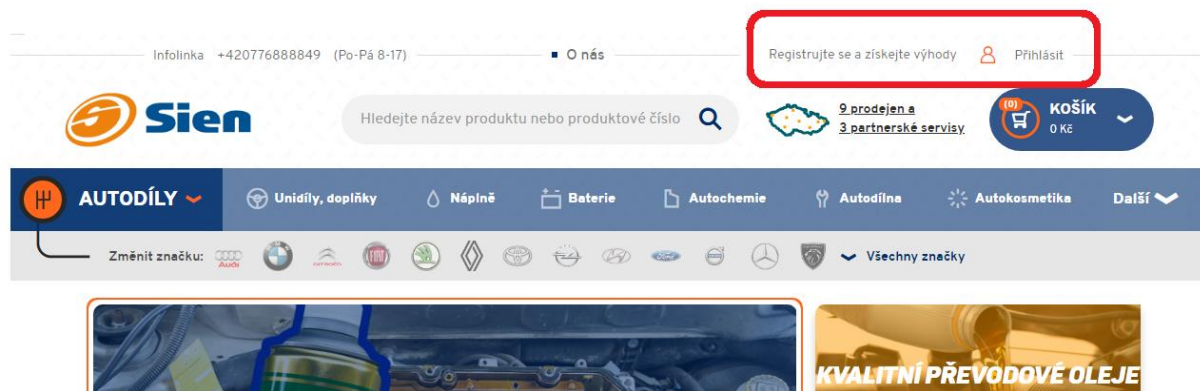

Jak nakupovat

Právě se nacházíte na stránce : www.novy.shop.sien.cz

Na úvodní straně v pravém horním rohu nalezneme tlačítka: REGISTRovat SE a PŘIHLÁSIT SE

Můžeme však pokračovat v katalogu i jako nepřihlášený uživatel.

1. Registrace:

Po kliknutí na tlačítko pro registraci se nám zobrazí základní tabulka. Po jejím řádném vyplnění se nám zapne e-shop, sice do přihlášeného režimu, avšak ještě neaktivní na slevy. Registrace projde systémovým schválením (cca do 24h) a uživatelský účet se aktivuje v plném rozsahu, o čemž je klient informován e-mailem.