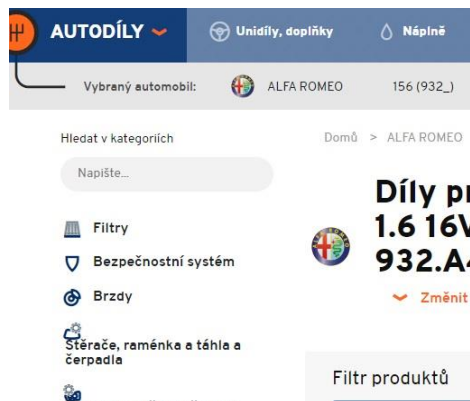

2. Přihlášení:

Po přihlášení lze rozkliknout u jména malé menu:

a) Profil:

Zde nalezneme:

- [Přihlašovací údaje](#): Možnost změny hesla

- **Základní údaje:** Přehled a možnost editace fakturačních údajů, dodací adresy a platebních údajů
 - **Dodatečné zobrazení a dostupnost na pobočkách:** Nastavení zobrazení skladové zásoby poboček dle vašeho výběru
 - **Slovník stromu:** Editace slov ve stromu – více viz kategorie: **5. Práce se stromem**
- b) **Objednávky:**
Přehled vytvořených objednávek a jejich aktuálního stavu
- c) **Nabídky:**
Přehled a správa vytvořených nabídek – viz: **7. Košík**

3. Výběr produktové skupiny:

V horním širokém modrém menu si zvolíme, zda-li chceme vyhledávat autodíly, kosmetiku, chemii, baterie, atd....

4. Výběr vozidla:

- a) Pro výběr dané značky vozidla můžeme použít zrychlené menu v šedém řádku pod hlavní modrou lištou. Dále jen vyplníme typ a motorizaci vozidla, nebo použijeme plné menu:
- b) Plné menu rozbalíme kliknutím na **AUTODÍLY**, kde se nám zobrazí tabulka s možnostmi:
- **Historie:** historie vyhledávaných vozidel
 - **Uložené:** Vaše uložená vozidla, pro snazší další vyhledávání
 - **Osobní:** Filtr pro zobrazení dílů na dané osobní vozidlo
 - **Nákladní:** Filtr pro zobrazení dílů na dané nákladní vozidlo
- c) Po navolení vozidla si toto vozidlo můžeme uložit pomocí ikony krabice v šedém hlavním menu. Po kliknutí na tento box se nám zobrazí tabulka doplňujících informací, jako je například: barva vozu, SPZ, nebo VIN kód vozidla.

Další důležitou funkcí je možnost „vlastního názvosloví“

Kliknutím pravým tlačítkem myši na danou kategorii se nám zobrazí tabulka: **přidat slovo do hledání**. Toto slovo se nám nezobrazí v menu, ale je to slovo, které vložíme do vyhledávání pro rychlejší vyhledání dané kategorie. Editaci slov ve stromu kategorií naleznete viz: bod 2.a