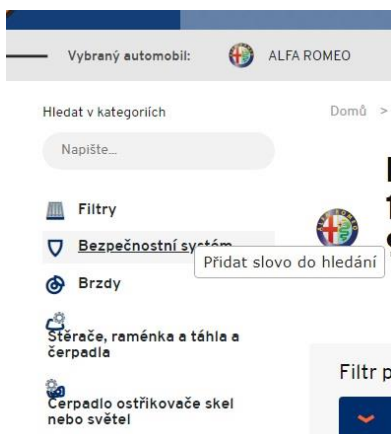

2. Přihlášení:

Po přihlášení lze rozkliknout u jména malé menu:

a) Profil:

Zde nalezneme:

- [Přihlašovací údaje](#): Možnost změny hesla

- **Základní údaje:** Přehled a možnost editace fakturačních údajů, dodací adresy a platebních údajů
 - **Dodatečné zobrazení a dostupnost na pobočkách:** Nastavení zobrazení skladové zásoby poboček dle vašeho výběru
 - **Slovník stromu:** Editace slov ve stromu – více viz kategorie: **5. Práce se stromem**
- b) **Objednávky:**
Přehled vytvořených objednávek a jejich aktuálního stavu
- c) **Nabídky:**
Přehled a správa vytvořených nabídek – viz: **7. Košík**

3. Výběr produktové skupiny:

V horním širokém modrém menu si zvolíme, zda-li chceme vyhledávat autodíly, kosmetiku, chemii, baterie, atd....

4. Výběr vozidla:

- a) Pro výběr dané značky vozidla můžeme použít zrychlené menu v šedém řádku pod hlavní modrou lištou. Dále jen vyplníme typ a motorizaci vozidla, nebo použijeme plné menu:
- b) Plné menu rozbalíme kliknutím na **AUTODÍLY**, kde se nám zobrazí tabulka s možnostmi:
- **Historie:** historie vyhledávaných vozidel
 - **Uložené:** Vaše uložená vozidla, pro snazší další vyhledávání
 - **Osobní:** Filtr pro zobrazení dílů na dané osobní vozidlo
 - **Nákladní:** Filtr pro zobrazení dílů na dané nákladní vozidlo
- c) Po navolení vozidla si toto vozidlo můžeme uložit pomocí ikony krabice v šedém hlavním menu. Po kliknutí na tento box se nám zobrazí tabulka doplňujících informací, jako je například: barva vozu, SPZ, nebo VIN kód vozidla.

Další důležitou funkcí je možnost „vlastního názvosloví“

Kliknutím pravým tlačítkem myši na danou kategorii se nám zobrazí tabulka: **přidat slovo do hledání**. Toto slovo se nám nezobrazí v menu, ale je to slovo, které vložíme do vyhledávání pro rychlejší vyhledání dané kategorie. Editaci slov ve stromu kategorií naleznete viz: bod 2.a